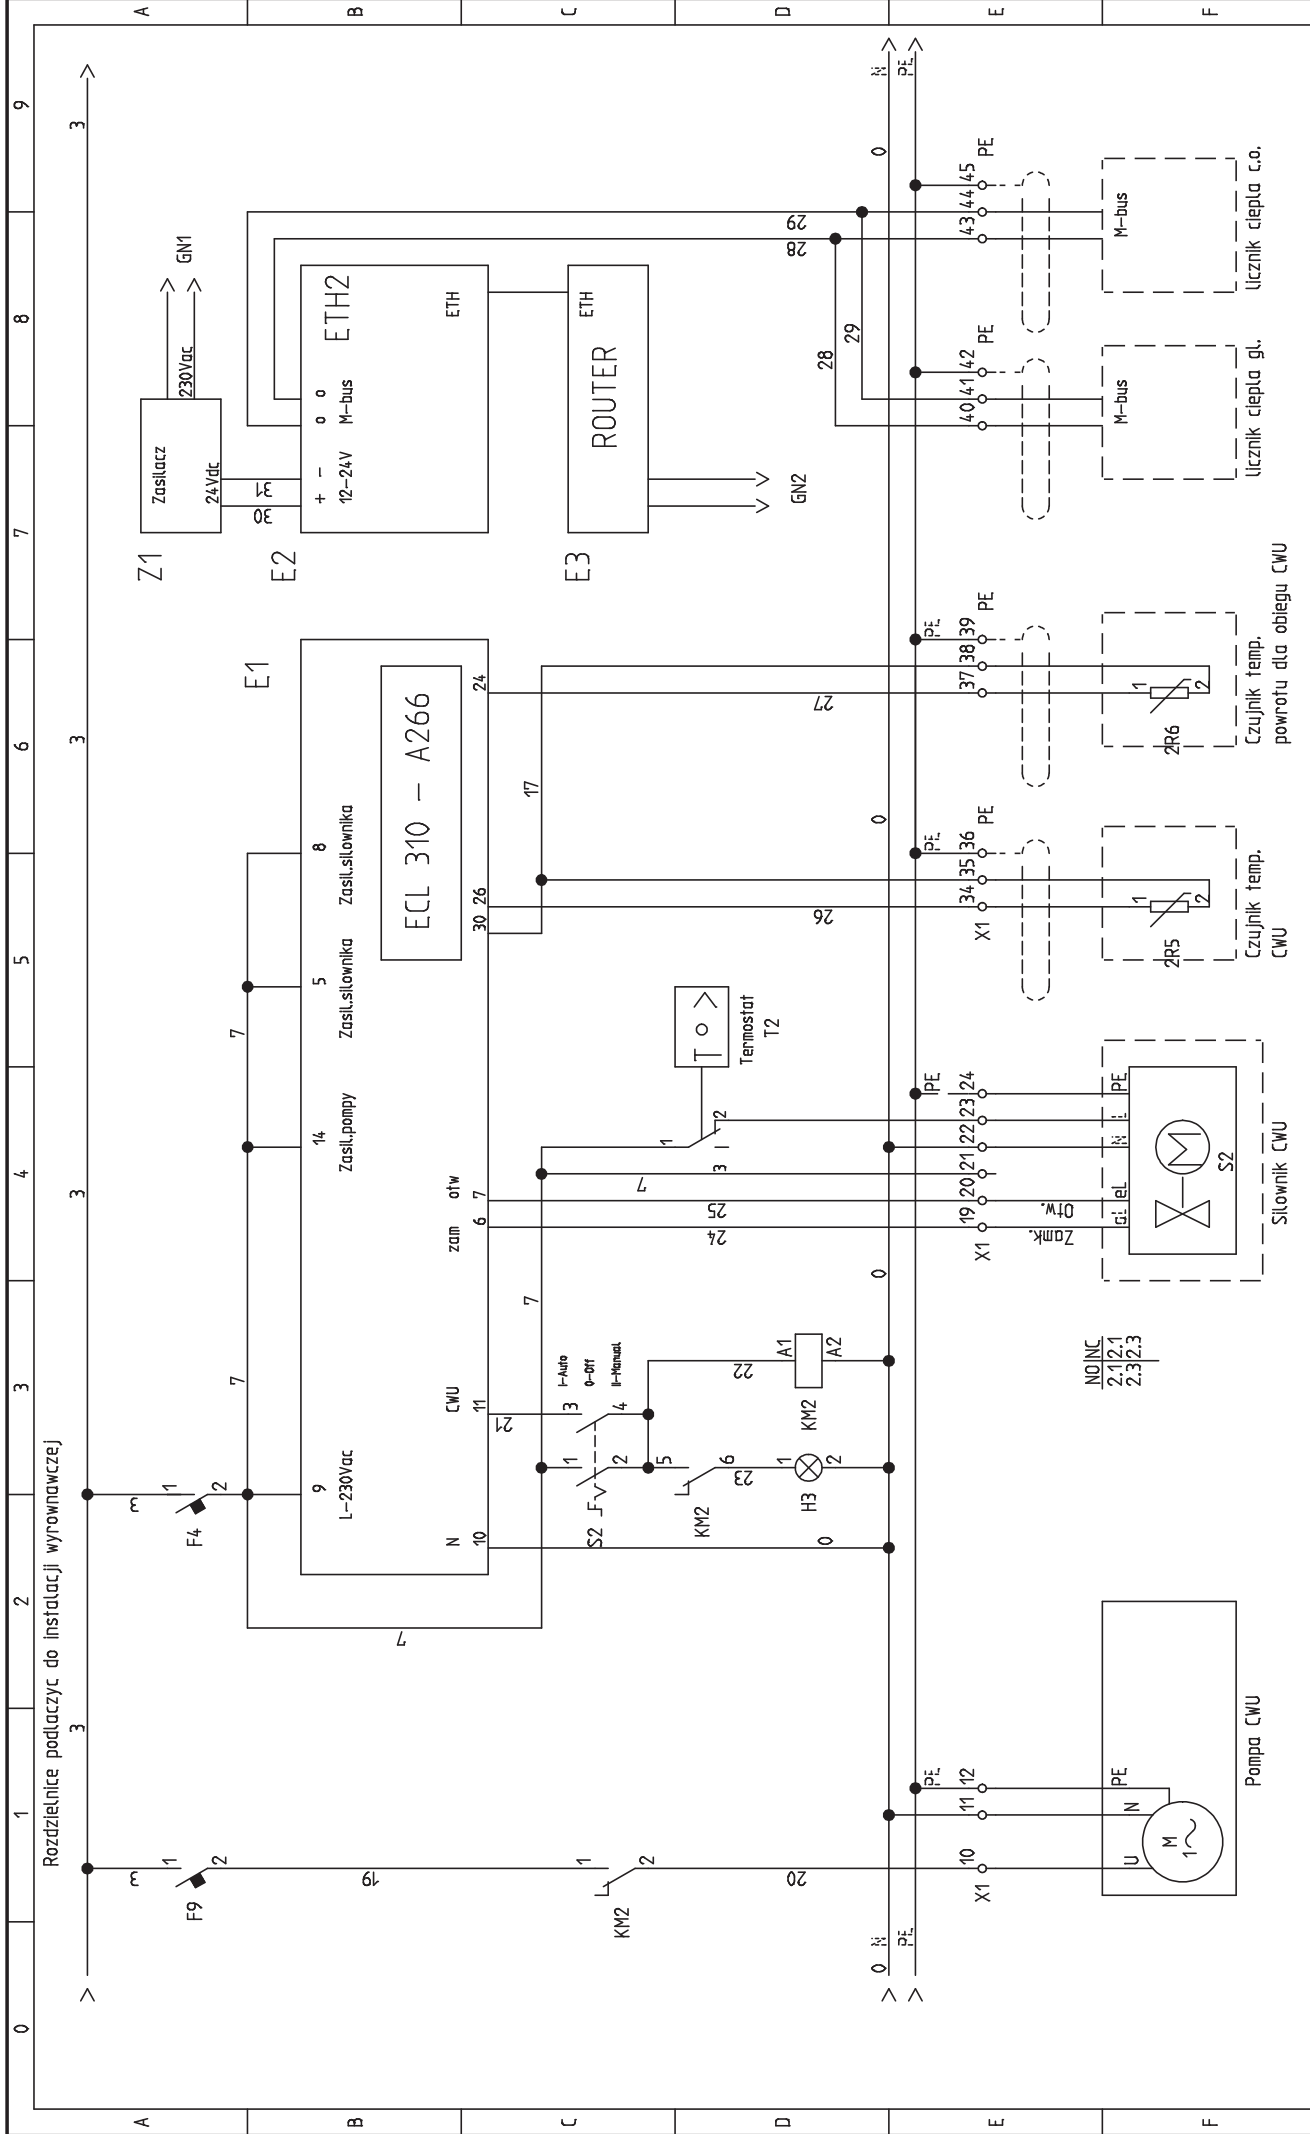

Schemat elektryczny

rozdzielniczy

dla węzła cieplnego z obiegiem c.o. i c.w.u.

Miejska Energetyka Ciepłota Pila Sp. z o.o. ul. Karczowska 20, 64-920 Pila		Wezle dwufunkcyjny CO i CWU Szafa AKPIA Zasilanie elektryczne, pomiar i ster. - obieg CO		Proj. no.: wezel_ECL310_2f_1		Drawing no.:		Rev.:		Init.:	
				Date: 2018-02-26		Function.:		Location.:		Sheet: 1	

Proj. no.: wezec_ECL310_2f_2		Drawing no.:		Init.:	
Date: 2018-02-26		Function: =		Location: +	
Wezel dwufunkcyjny CO i CWU Szafa AKPIA Zasilanie elektryczne, pomiar i ster. - obieg CWU		Miejscisko Energetyka Ciepłota Pila Sp. z o.o. ul. Kaczorska 20, 64-920 Pila		Sheet: 2	