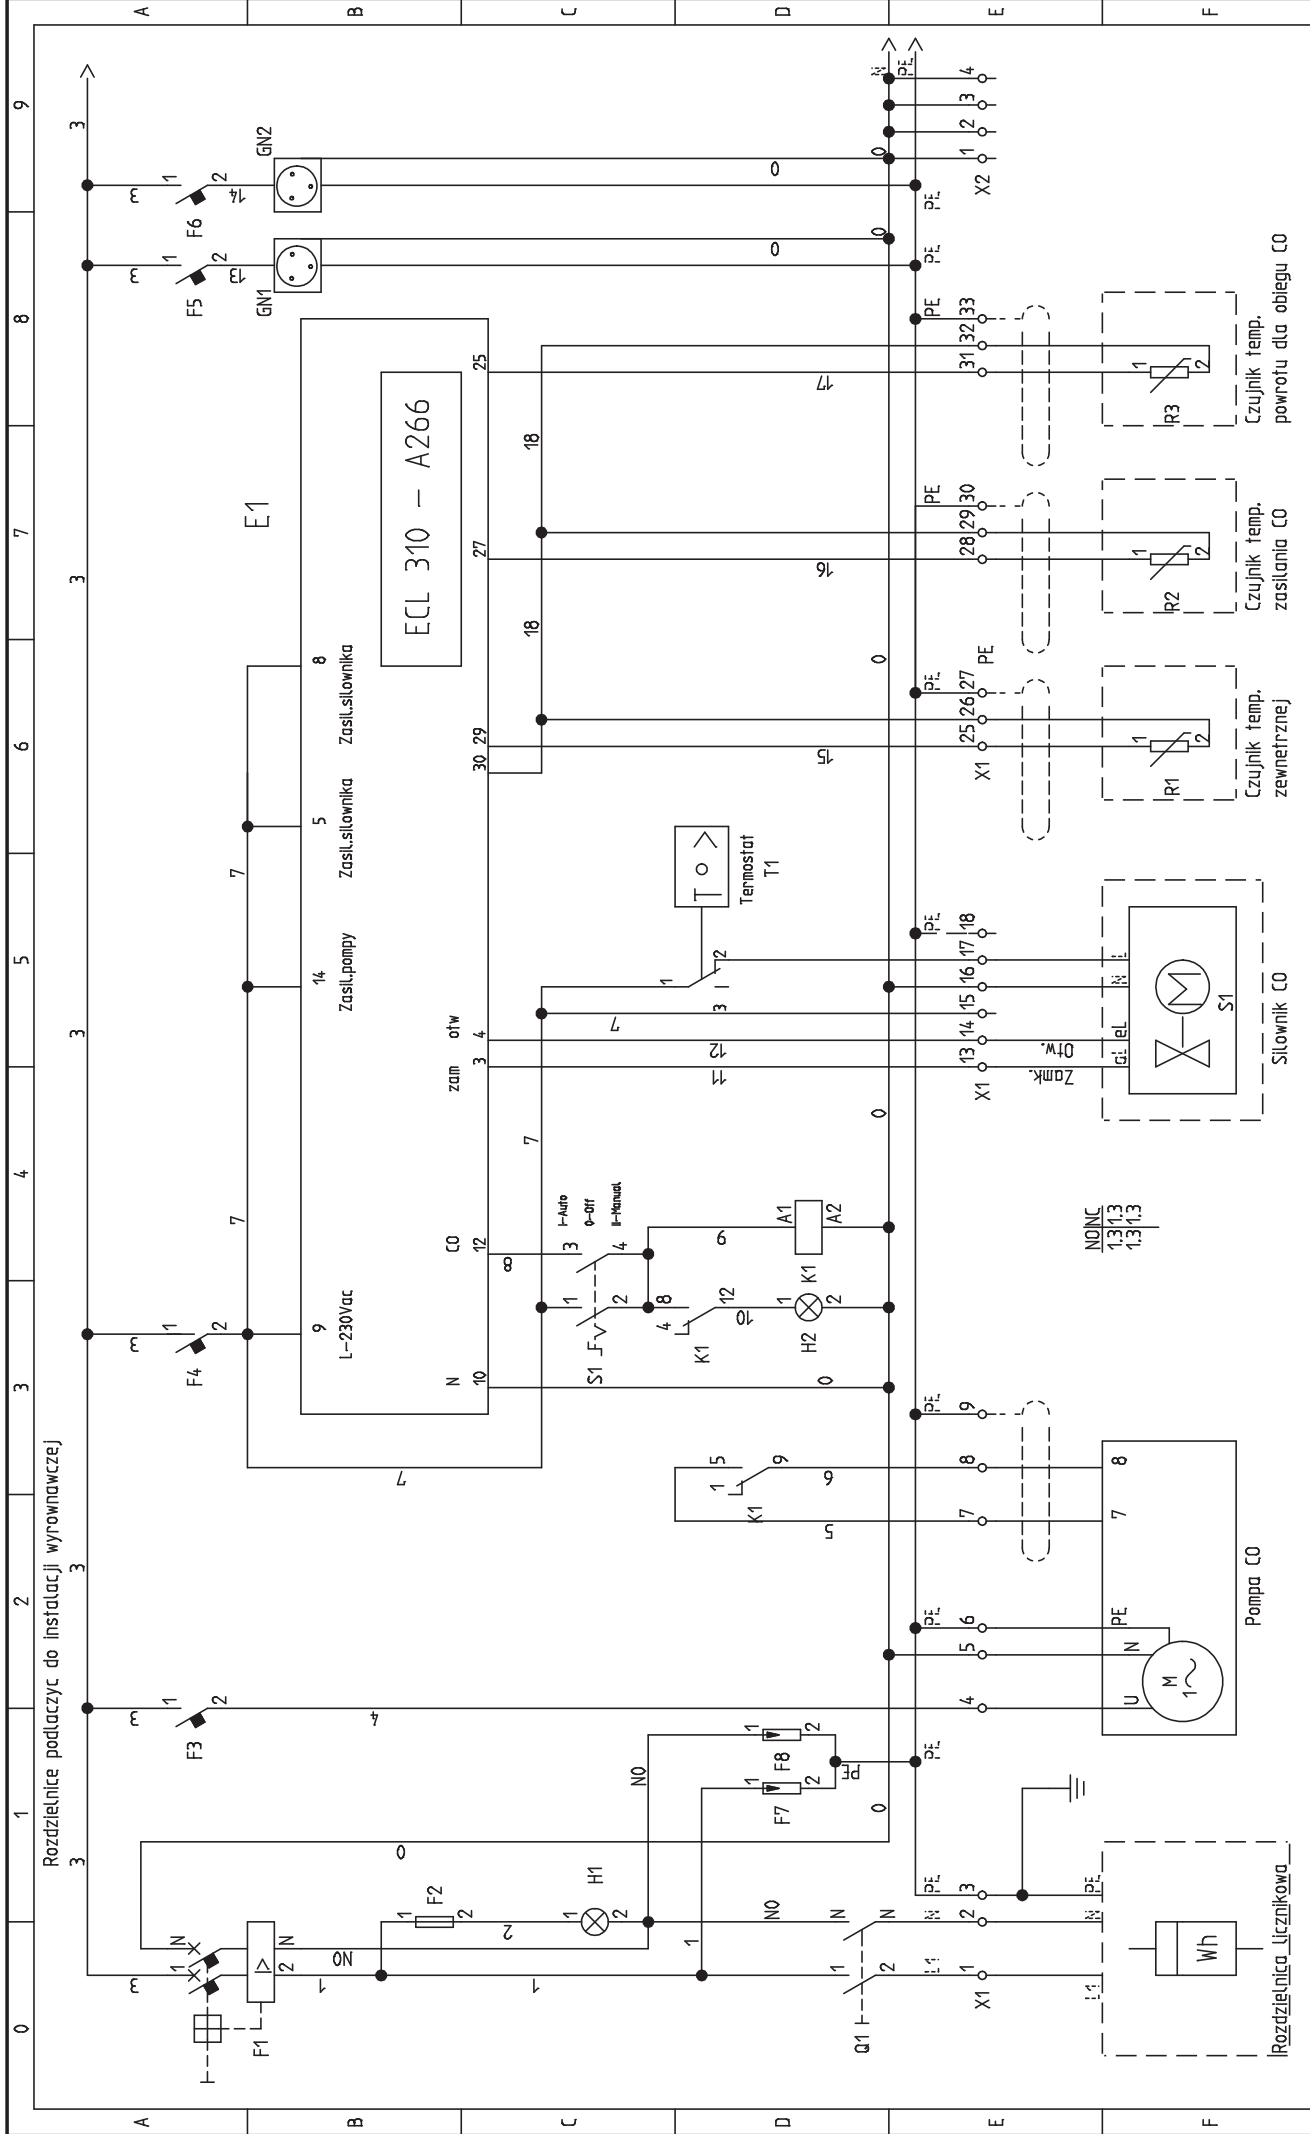

Schemat elektryczny

rozdzielniczy

dla węzła cieplnego z obiegiem c.o. i c.w.u.

Miejska Energetyka Ciepłota Pila Sp. z o.o. ul. Karczowska 20, 64-920 Pila		Wezle dwufunkcyjny CO i CWU Szafa AKPIA Zasilanie elektryczne, pomiar i ster. - obieg CO		Proj. no.: wezel_ECL310_2f_1		Drawing no.:		Rev.:		Init.:	
				Date: 2018-02-26		Function.:		Location.:		Sheet: 1	

Proj. no.: wezec_ECL310_2f_2		Drawing no.:		Init.:	
Date: 2018-02-26		Function: =		Location: +	
Wezel dwufunkcyjny CO i CWU Szafa AKPIA Zasilanie elektryczne, pomiar i ster. - obieg CWU		Miejscisko Energetyka Ciepłota Pila Sp. z o.o. ul. Kaczorska 20, 64-920 Pila		Sheet: 2	